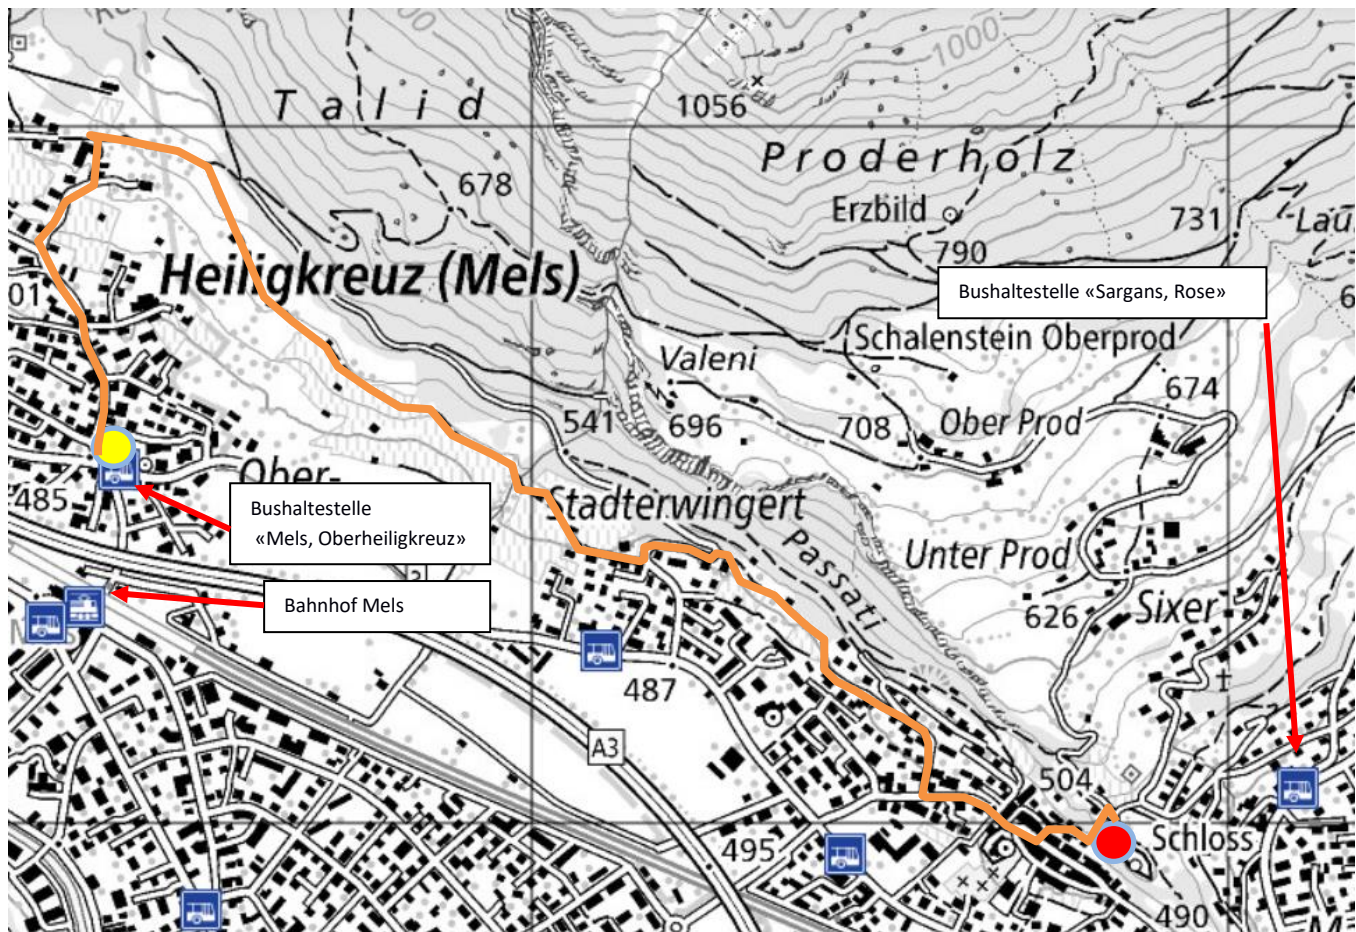

Situationsplan

Legende

-  Exkursionsstart / Treffpunkt Schloss Sargans
-  Exkursionsroute
-  Exkursionsende Restaurant Kreuz (Bushaltestelle «Mels Oberheiligkreuz», Bahnhof Mels)

Für Fragen steht Ihnen Hannes Schumacher gerne zur Verfügung (Kontakt: 079 838 25 06).